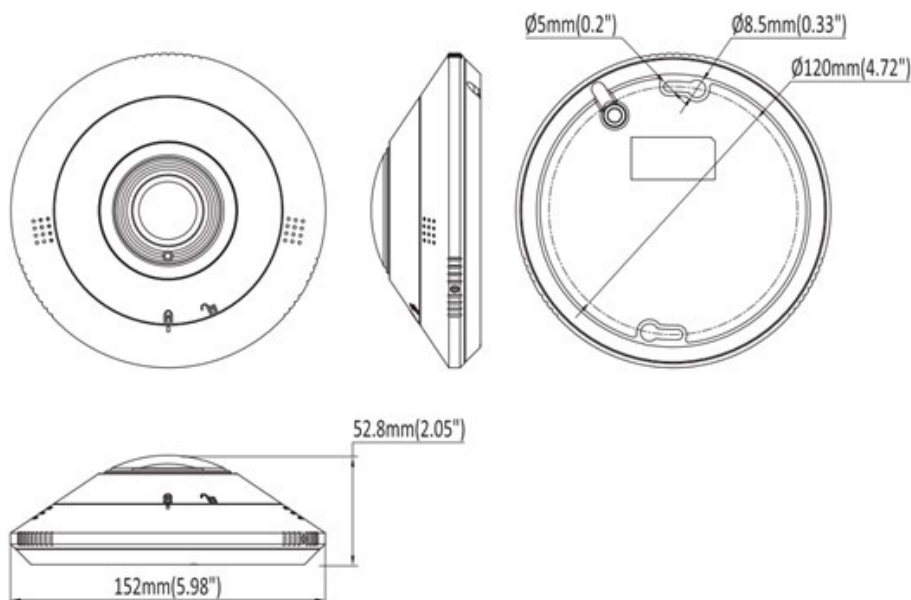

Dimensions

*Design et specifications sont sujets aux changements sans préavis.